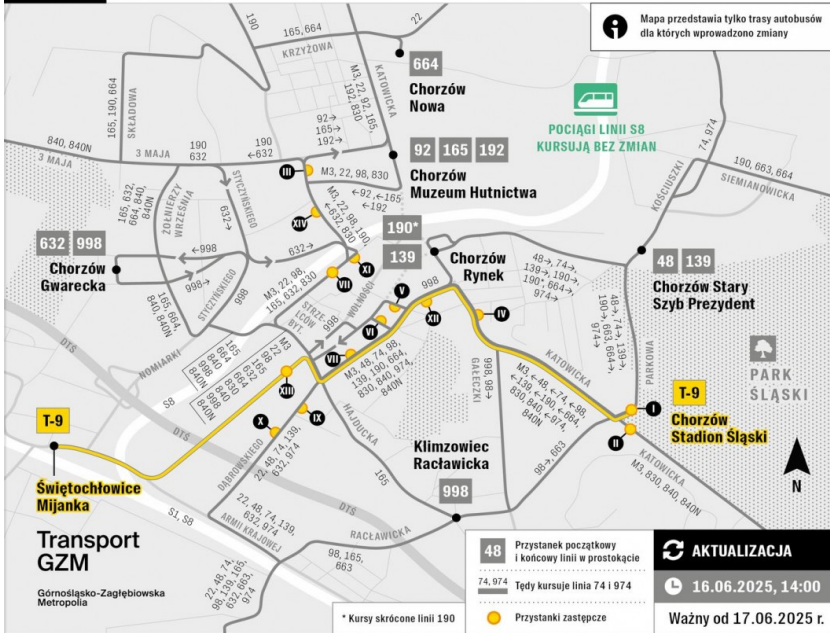

Chorzów

Świętochłowice Mijanka

- Świętochłowice Gazownia
- Chorzów Bałtycka
- Chorzów Omańkowskiej
- Chorzów Wolności Tymczasowy
- Chorzów ZUS
- Chorzów Pałac Ślubów
- Chorzów Teatr Rozrywki
- Chorzów AKS

Chorzów Stadion Śl.

Uwaga!
Chorzowska estakada oraz część Rynku pod nią są zamknięte.

Zeskanuj, aby poznać rozkład jazdy linii T-9

Zamknięcie estakady w Chorzowie

PILNE Zmiany w układzie linii autobusowych

Szczegóły

Estakada na rynku w Chorzowie została zamknięta z przyczyn technicznych. Nie ma przejazdu dla samochodów, pieszych, rowerzystów, **wstrzymany także jest ruch tramwajowy i autobusowy na tym odcinku**. Pociągi linii S8 kursują zgodnie z rozkładem jazdy.

Linie autobusowe

Na zmienionych trasach kursują linie: **6 (dotyczy tylko wieczornych i wczesnoporannych kursów na skróconej trasie z Gliwic do Chorzowa)**.

Autobusy linii 6 z Gliwic do Katowic kursują na dotychczasowej trasie), 3 M3, 3 22, 3 48, 3 74, 3 92, 3 98, 3 139, 3 165, 3 190, 3 192, 3 632, 663, 3 664, 3 830, 3 840, 3 840N, 3 974, 998. U uruchomiona zostaje linia **T-9**.